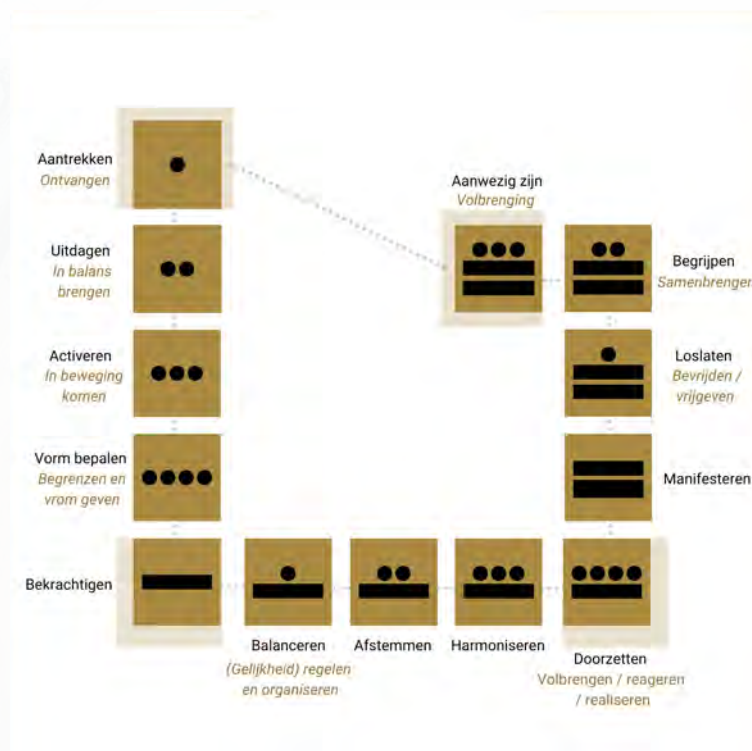

Zegels, Tonen en Golven

De Tzolkin-Dreamspell is opgebouwd uit zegels, tonen, golven.

Zegels

De 20 zegels van de Dreamspell, verdeeld over vier kleuren, belichamen allemaal verschillende archetypische krachten met hun eigen unieke eigenschappen en betekenis.

Tonen

De 13 tonen vertegenwoordigen verschillende stadia in cycli van groei, transformatie en manifestatie. Elke toon heeft een specifieke frequentie en speelt een rol in de interpretatie van de energie van de dag en die van je geboortedag.

Golven

Golven van de Dreamspell verwijzen naar cycli van 13 dagen, ook wel golf of levenpad genoemd. Elke golf begint met toon 1 en loopt door tot toon 13, waardoor een specifiek thema en doel wordt geaccentueerd gedurende die periode.

Wij noemen zo'n 13-daagse cyclus zelf graag "een leerweg" omdat je een ontwikkeling doormaakt in zo'n periode, als een kompas dat je begeleidt op je reis van groei en bewustwording.